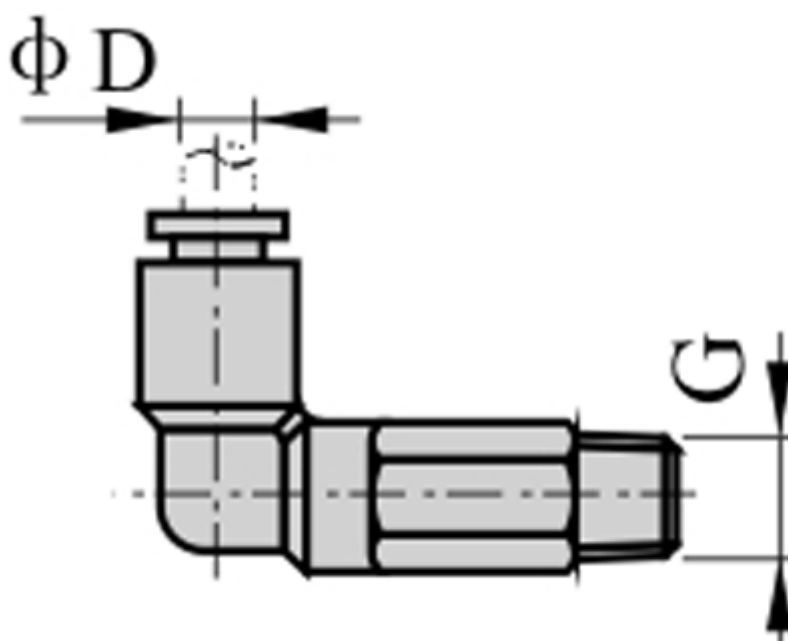

Varenummer: 58EPLL1203
Beskrivelse: Fitting EPLL1203 lang vinkel
udvendig gevind 3/8", slangediameter 12

Mål

D = 12
Gevind = 3/8"